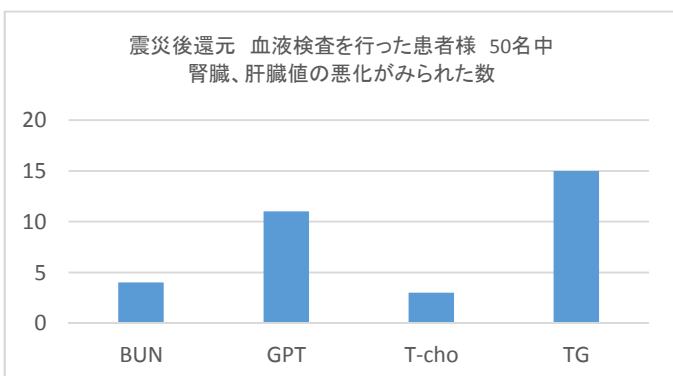

そしてこの試みを行うには全国からのご支援・ご寄付金・お力添えがあつてこそです。ご支援・ご寄付金・お力添えをいただいた方々への感謝の気持ちも込めて当院の試みをご紹介させていただきます。

オリジナルボールペン

感謝状

ご寄付・ご支援いただいた方々へ

血液検査減額 寄付金還元

多くのうさぎさんが脱水症状、肝臓値の悪化が見られたこと、うさぎさんは症状を隠す生き物で変化に気づきづらいところを考慮し約 1 ヶ月還元期間を設けました。

※大分の患者様には血液検査 ¥6,000 → ¥1,500 で

初回処置、治療を ¥3,000 に

飼い主様も大変な状況の中うさぎさんが体調を崩した！そんな困っている方にも診察を気軽にうけることができるように地震後からしばらく実施しておりました。

座談会

うさぎの時間さんの協力のもと
当院のうさぎの飼い主様
(ご参加いただいた方のみ) と
熊本地震の際のうさぎさんについての座談会

貴重な体験談とこれからにつながるお話がたくさんありました。